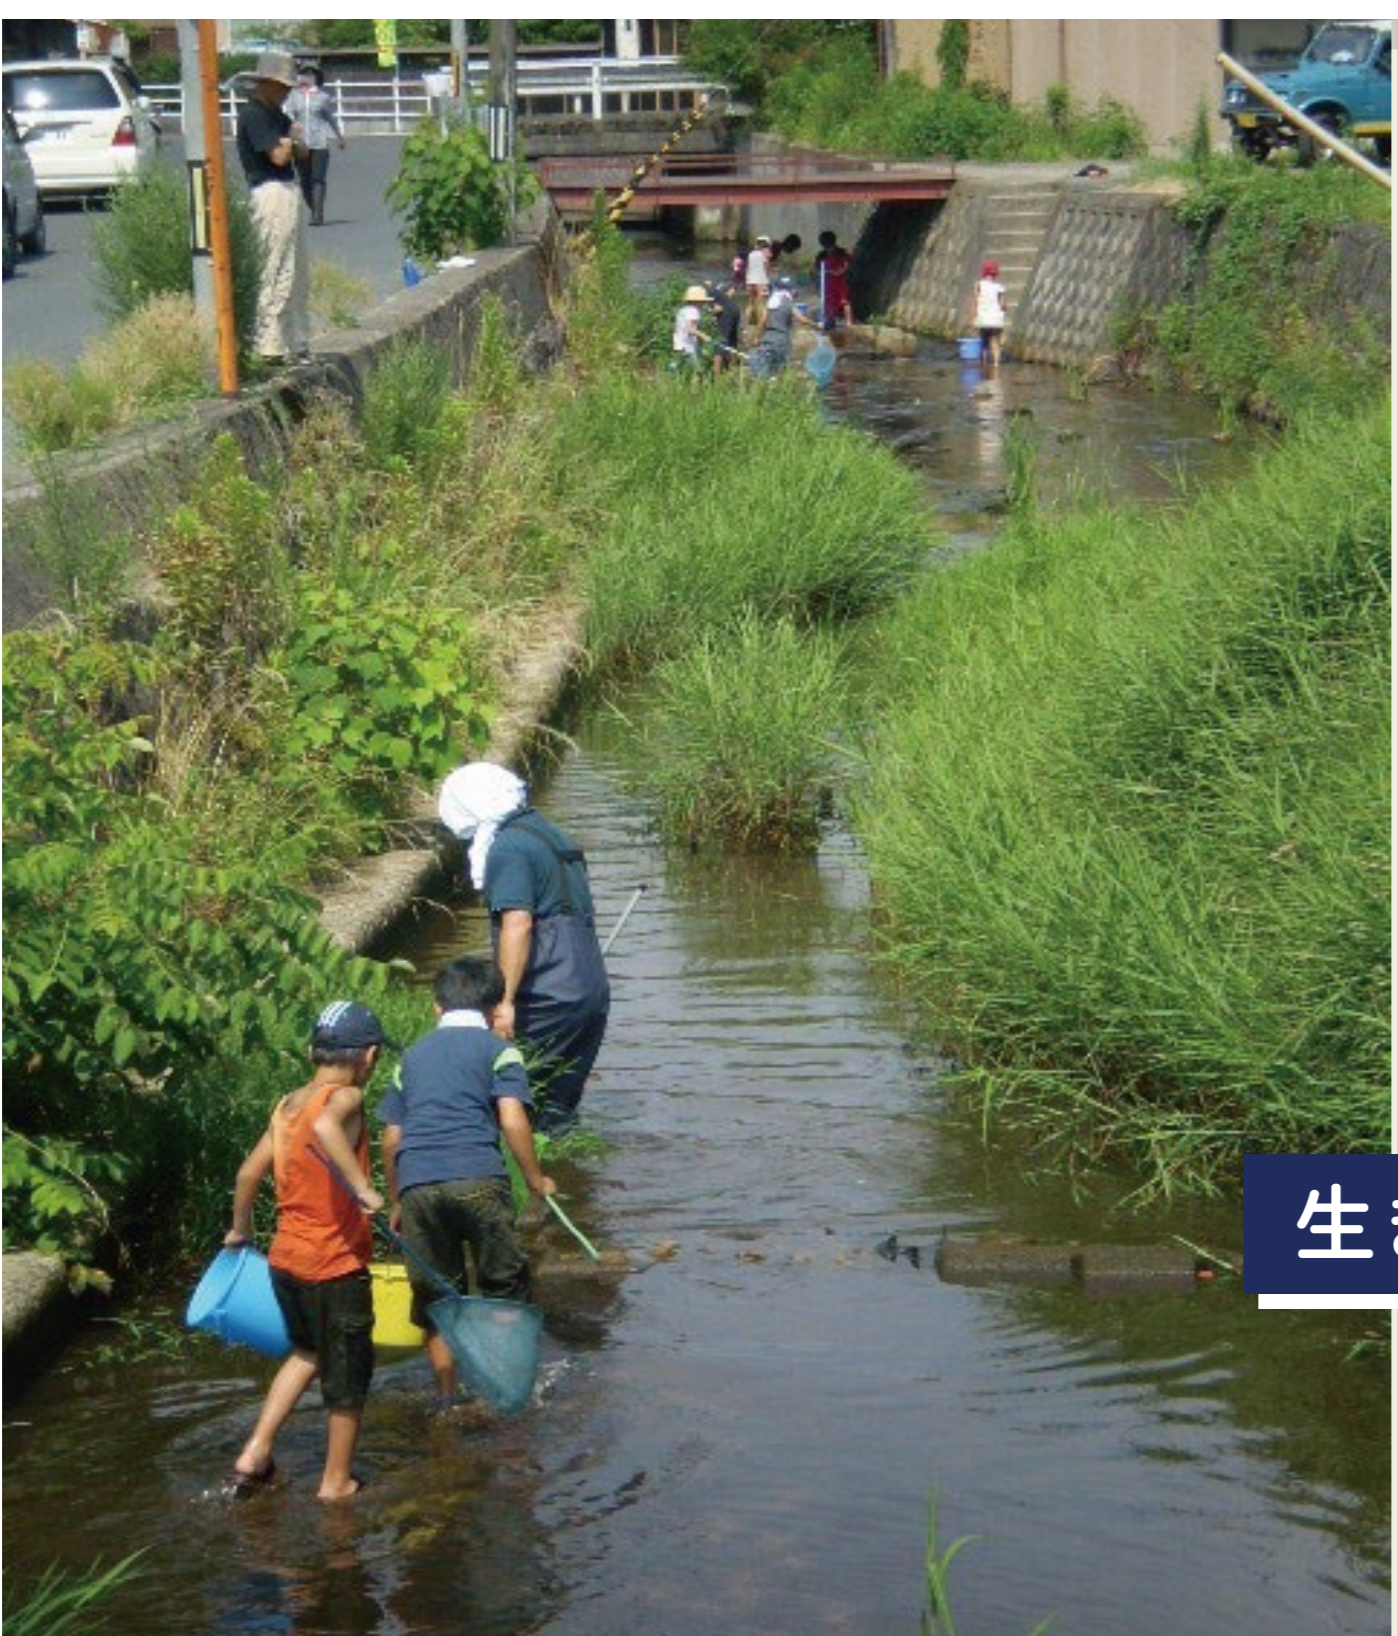

与謝野町 三河内地区活動組織

令和3年度
京都府農地・水・環境
保全向上対策協議会
京都府農業
協同組合
中央会長賞

他地区の担い手も視野に入れ
農地の保全に貢献していくことで
美しい田園風景や伝統を守り続ける

平成19年から農と環境を守る活動をしています。学校
と連携し生き物調査による、生物の多様性を学ぶ機会
の創出や耕作放棄地発生防止のため、新たな担い手の
確保に力を入れ田園風景の維持に取り組んでいます。

田園風景を 維持する活動

三河内の人をつなげる活動