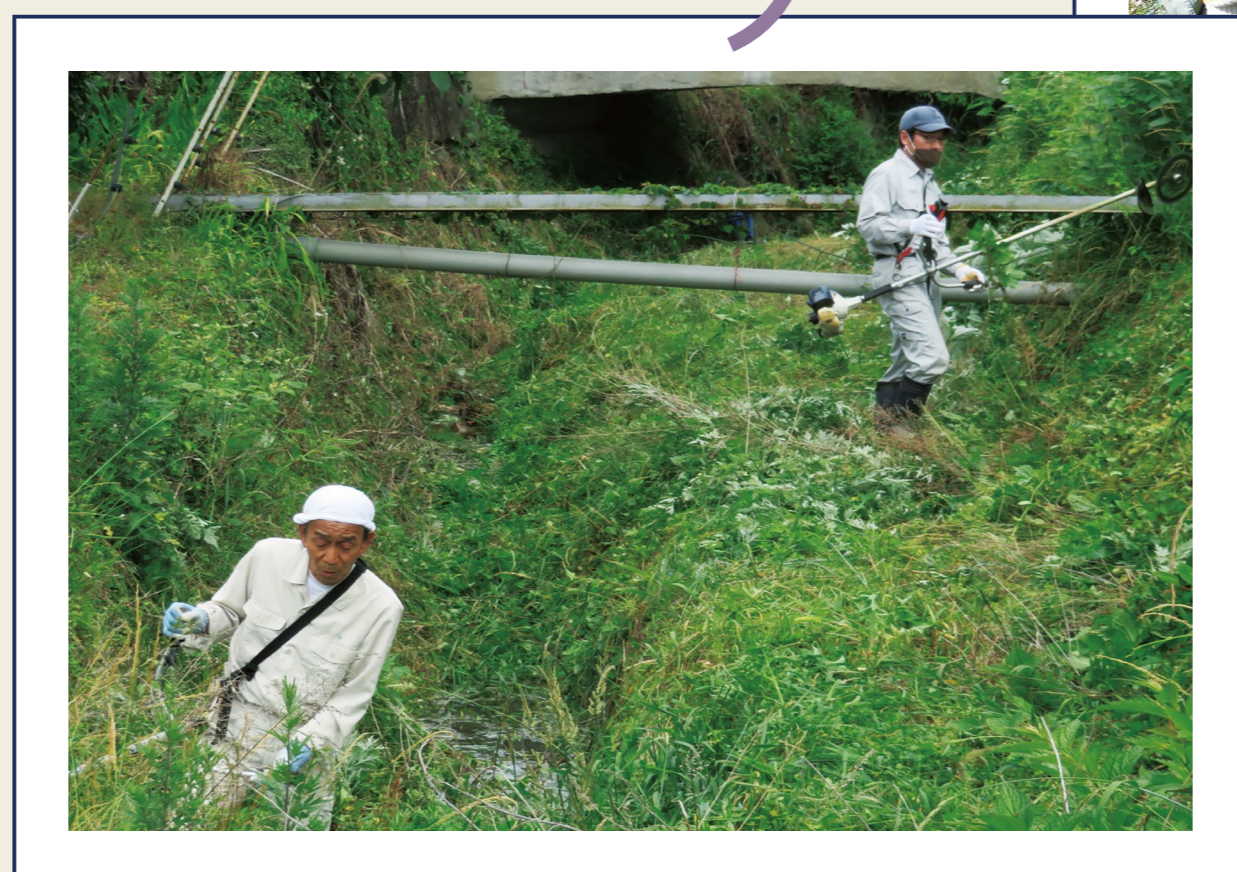

宇治田原町 糠塚環境保全会

地域の垣根を越えて
コミュニティを活性化し、
将来にわたって農村風景を継承する

集落形成は歴史的にも古く、自治会活動も盛んな地域です。自然災害に備えて未然に防ぐ取組や、サツマイモ収穫祭・景観形成作物栽培による都市住民との交流など地域の農村風景の継承につなげています。

サツマイモ収穫祭

環境に配慮した活動

遊休農地への
植栽

次世代に続く 農村環境のための 保全活動

農道草刈り

農道補修

ため池の点検

与謝野町 三河内地区活動組織

令和3年度
京都府農地・水・環境
保全向上対策協議会
京都府農業
協同組合
中央会長賞

他地区の担い手も視野に入れ
農地の保全に貢献していくことで
美しい田園風景や伝統を守り続ける

平成19年から農と環境を守る活動をしています。学校
と連携し生き物調査による、生物の多様性を学ぶ機会
の創出や耕作放棄地発生防止のため、新たな担い手の
確保に力を入れ田園風景の維持に取り組んでいます。

子供たちの世代へ美しい風景を
つなぐため広域化! 集落の枠を越え
連携・交流で地域を守る

5つの集落で連携して、農と環境を守る活動を行っています。農業者ではない地域住民をはじめ、様々な世代の方が草刈りや農村環境の保全など地域資源を守る活動に参加し、高い意識を持って取り組んでいます。

環境に配慮した活動

水路の泥上げ

柵の補修

農道草刈り

地域全員で
農村環境を
守る活動

農村環境保全活動